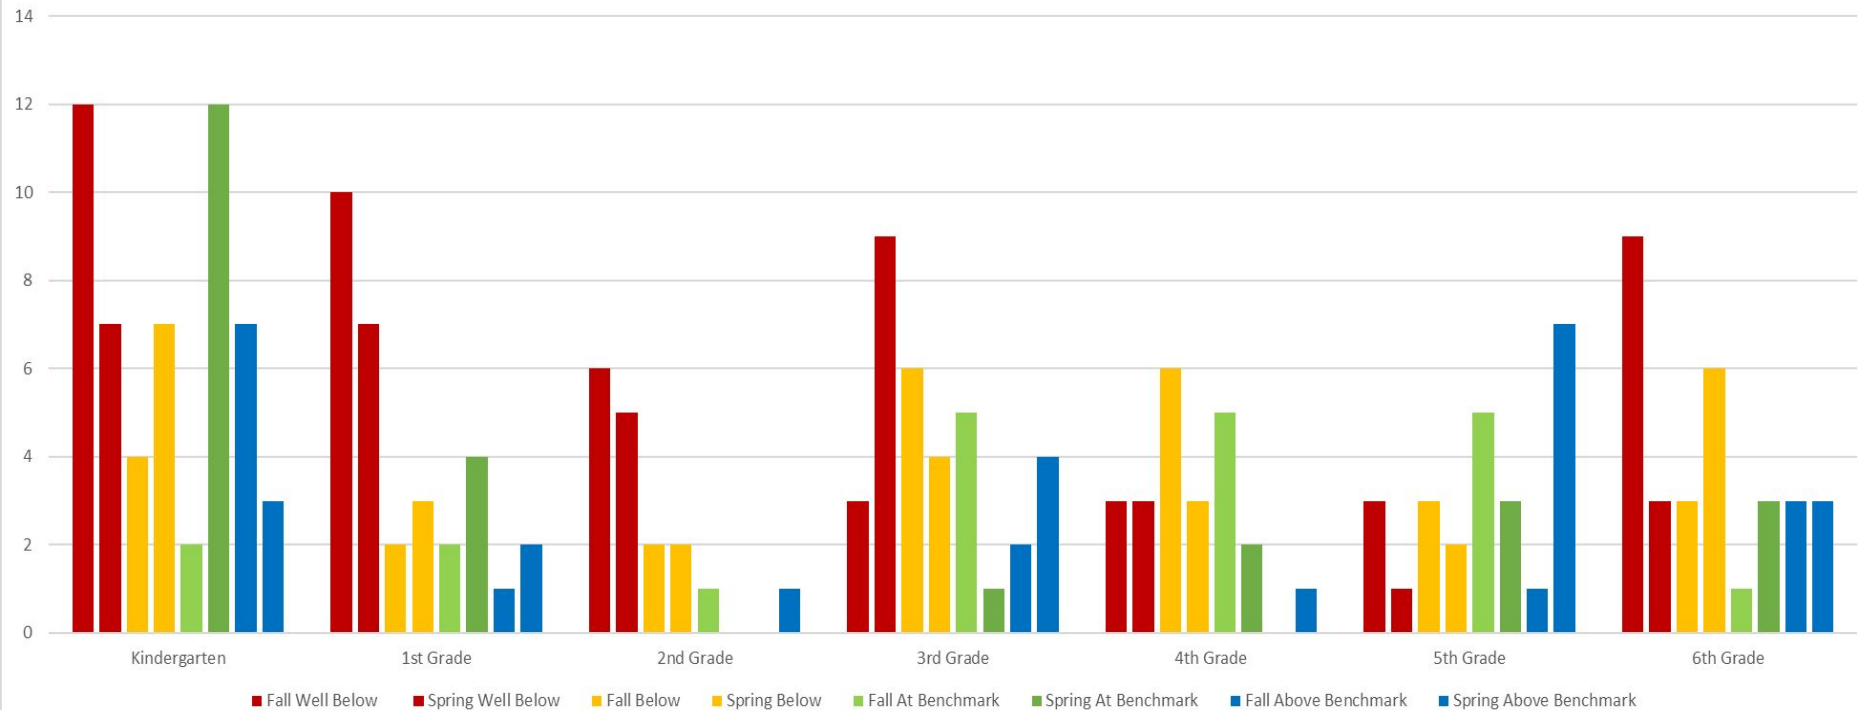

TEACH Las Vegas

2021-2022 DIBELS & MAP Data

DIBELS Benchmark Data

Fall to Spring

TEACH Las Vegas 2021-2022

NWEA MAP Data

Fall, Winter, Spring

TEACH Las Vegas 2021-2022